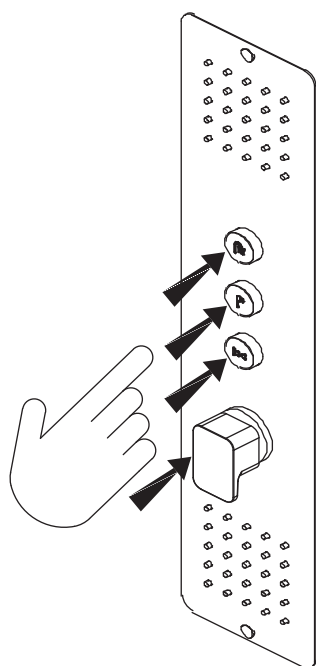

X4

X1

**49**

ST3.9X35

X3

**53**

X3

**14**

# Блок управления душевой кабины

Управление смесителем осуществляется ручкой (1). Поднятием ручки на себя, отрегулируйте силу потока воды. Вращением ручки влево-вправо, отрегулируйте комфортную температуру воды.