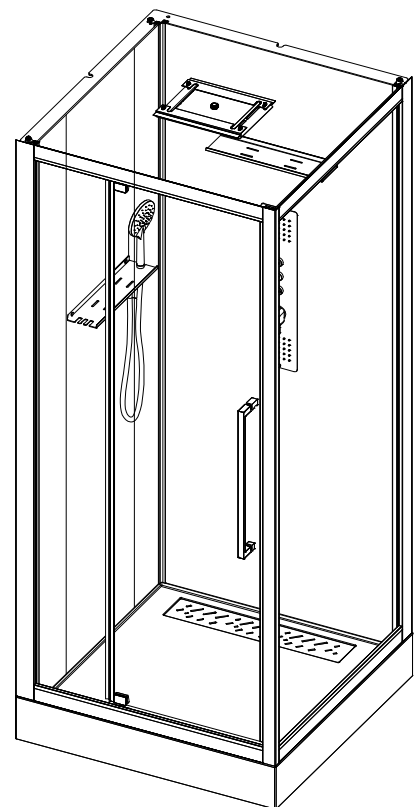

### Коллекция: Galaxy

Душевая кабина  
G8022(900x900x2170mm)

Благодарим Вас за выбор продукции Black&White. Надеемся, что Вы по достоинству оцените качество нашей продукции. Перед установкой и использованием продукции, пожалуйста, внимательно ознакомьтесь с данной инструкцией.