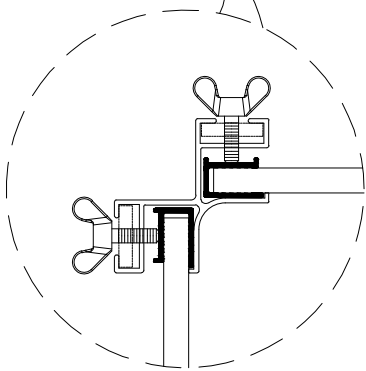

**Гибкая подводка для подключения данного изделия к системам холодного и горячего водоснабжения приобретается и предоставляется покупателем.**

**ВНИМАНИЕ!** Перед подключением изделия к системе водоснабжения необходимо проверить крепления всех хомутов всех шлангов изделия (смеситель – блок управления – верхний душ, ручной душ, гидромассаж). Во избежание ущерба и поломок изделия при аварийно-опасных ситуациях, отключайте водоподачу и электропитание (при наличии) изделия после каждого его использования.

1  X1	2  X1	3  X1	4  X1	5  X1	6  X1				
7  X1	8  X1	9  X1	10  X1	11  X1	12  X1				
13  X1	14  X1	15  X1	16  ST3.9X13 X4	17  X2	18  X1				
19  X1	20  X1	21  M5X12 X2	22  X2	23  6 mm X1	24  5 mm X1				
25  X1	26  X1	27  X1	28  X1	29  X1	30  X4				
31  X1	32  X1	33  X4	34  X10	35  X1	36  X1				
37  X1	38  X2	39  X1	40  X1	41  X1	42  X1				
43  X3	44  X3	45  X1	46  M5X16 X3	47  X1	48  X2				
49  ST3.9X35 X3	50  X1	51  X1	52  X4	53  X3	54  3 mm X1				
55  ST3.9X16 X4	56  X1								
31  X1	 X1	 X1	 X1	 X1	 X1	 X1	 X1	 X1	 X6
42  X1	 X2	 M5X20 X4	 X1	 X4	 X4	 X4	 X1		