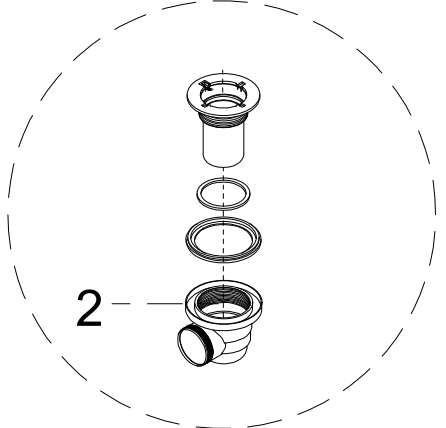

В подведенных к изделию системах горячего и холодного водоснабжения должны быть установлены: шаровые водопроводные краны, перекрывающие подачу воды к изделию; фильтры очистки воды от механических примесей; редукторы давления воды, настроенные на поддержание давления не менее 2 бар и не более 4 бар, при этом разность давлений горячей и холодной воды не должна превышать 5 процентов; обратные клапаны; компенсаторы (гасители) гидроударов.

1  X1	2  X1	3  X1	4  X1	5  X1	6  X1				
7  X1	8  X1	9  X1	10  X1	11  X1	12  X1				
13  X1	14  X1	15  X1	16  ST3.9X13 X4	17  X2	18  X1				
19  X1	20  X1	21  M5X12 X2	22  X2	23  6 mm X1	24  5 mm X1				
25  X1	26  X1	27  X1	28  X1	29  X1	30  X4				
31  X1	32  X1	33  X4	34  X10	35  X1	36  X1				
37  X1	38  X2	39  X1	40  X1	41  X1	42  X1				
43  X3	44  X3	45  X1	46  M5X16 X3	47  X1	48  X2				
49  ST3.9X35 X3	50  X1	51  X1	52  X4	53  X3	54  3 mm X1				
55  ST3.9X16 X4	56  X1								
31  X1	 X1	 X1	 X1	 X1	 X1	 X1	 X1	 X1	 X6
42  X1	 X2	 M5X20 X4	 X1	 X4	 X4	 X4	 X1		