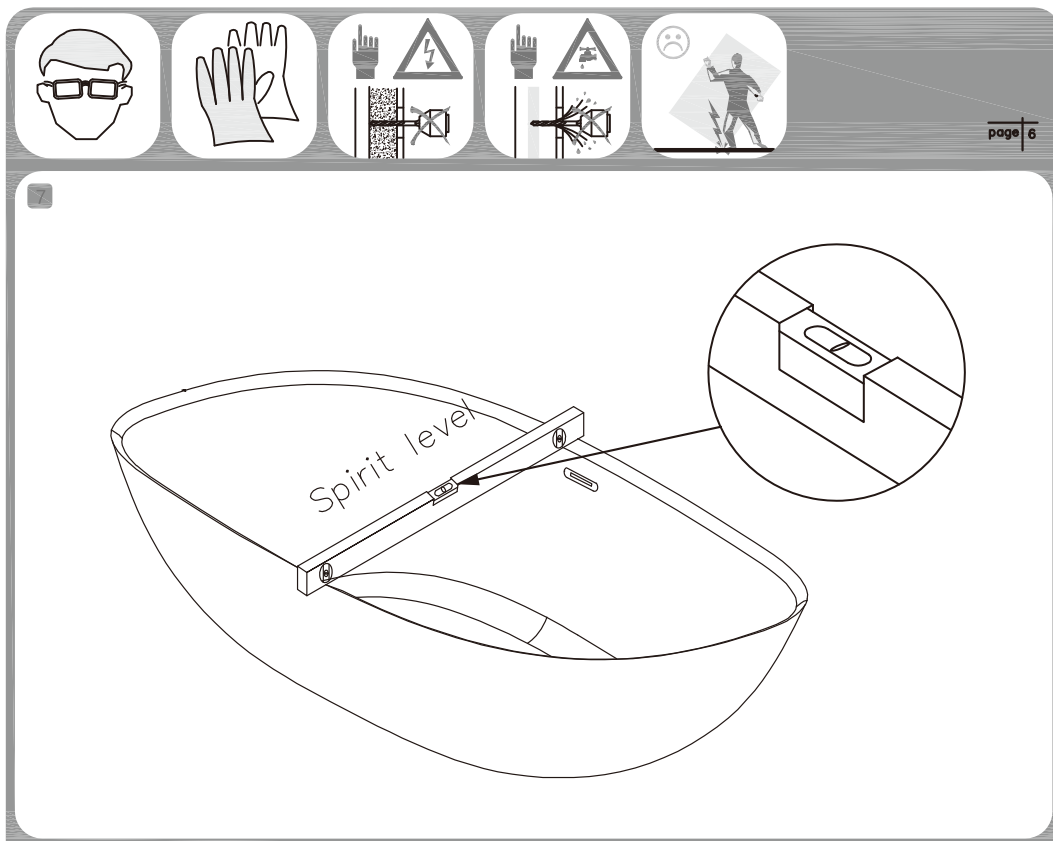

Рекомендации по эксплуатации.

После каждого использования необходимо осуществлять очистку акриловой ванны. Для предотвращения образования известкового налета, используйте резиновый скребок, либо мягкую ткань, замшу, но при этом не следует вытирать изделие насухо. Остатки шампуня и средств для душа могут привести к загрязнению изделия, смойте их водой после использования.

* Не допускайте образования известкового налета при использовании изделия с жесткой водой.

* Избегайте использования активных моющих средств. Допустимые моющие средства должны соответствовать диапазону по шкале кислотности

4-8(pH)

* Категорически воздержитесь от использования абразивных моющих средств.